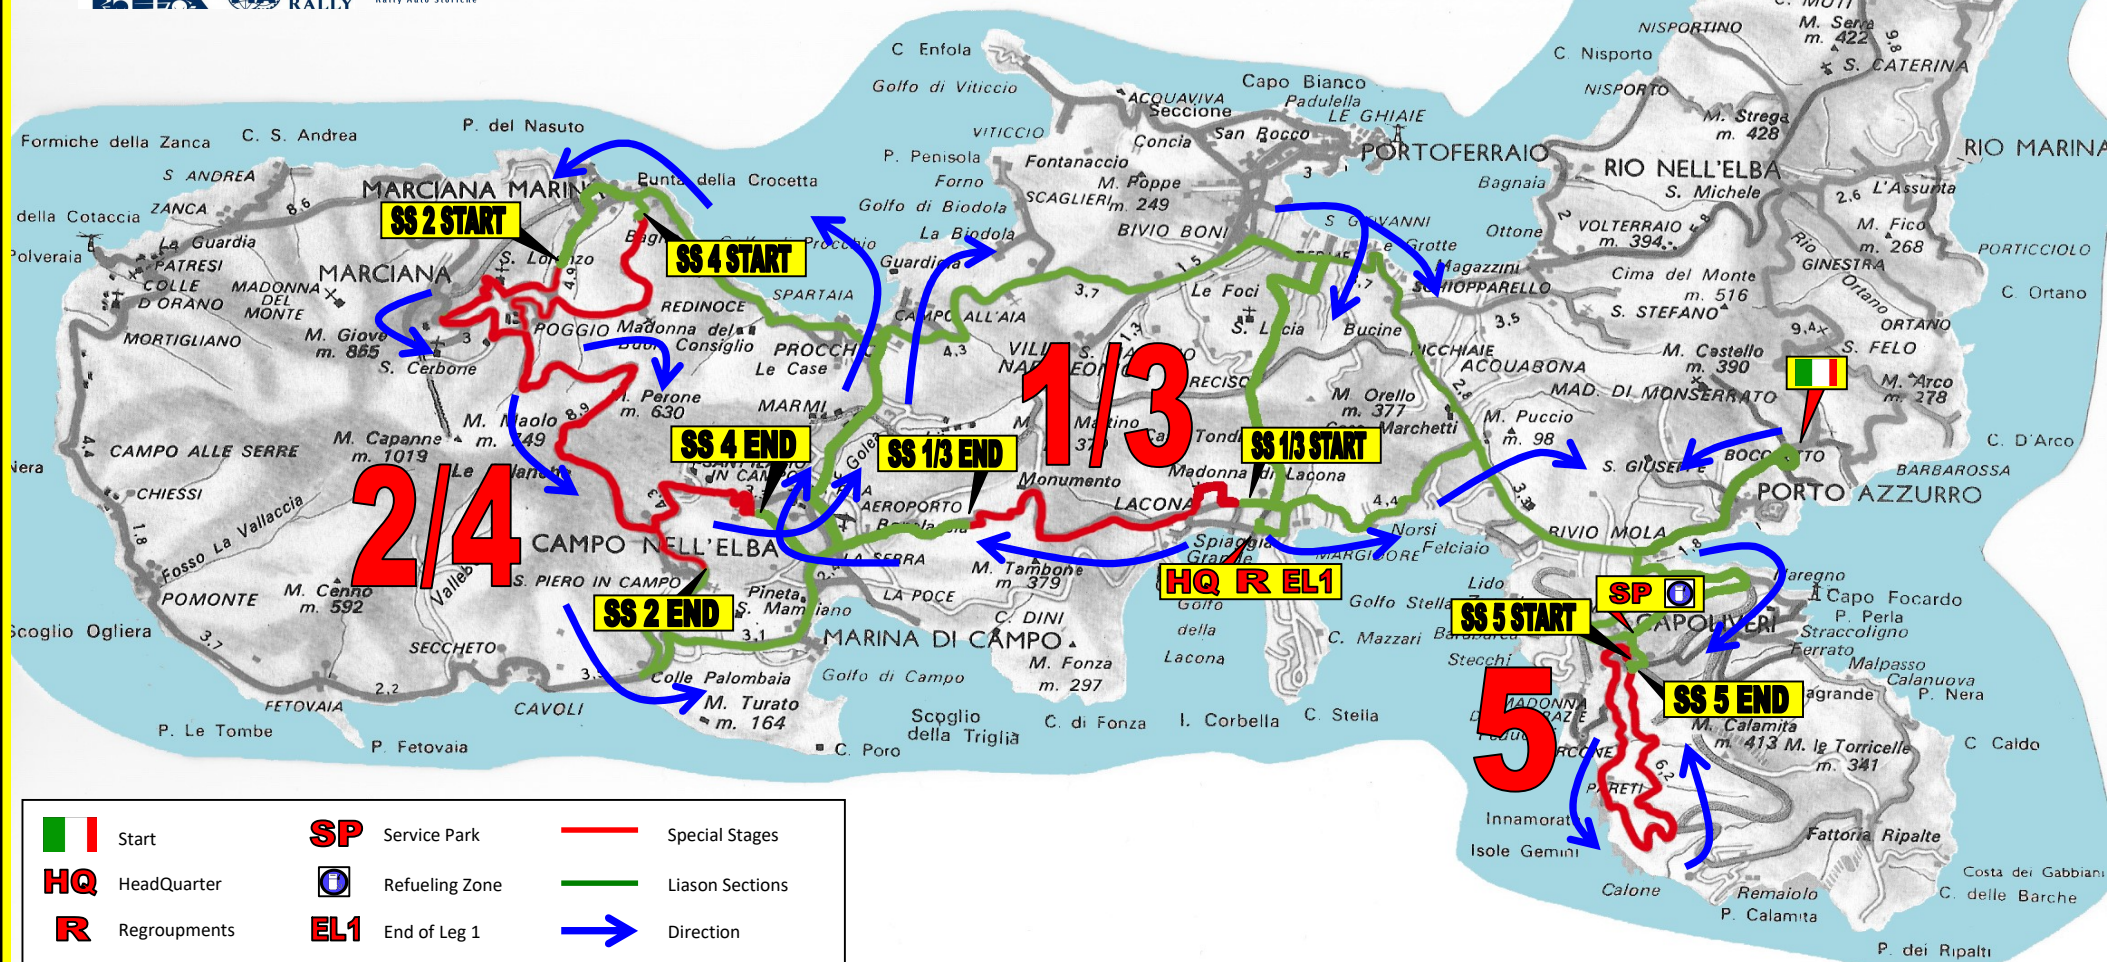

<b>Venerdì 27 settembre 2024</b>	
Nome Prove Speciali ("PS") e strade interessate	Orari chiusura
<b>PS n° 1/3 "Monumento":</b> Partenza PS da Lacona, Via dei Vigneti   Via del Poggio Marcuccio   Via Madonna di Lacona   Via Santa Maria   Via dei Vigneti   Strada Provinciale n° 30   Fine PS in Loc. Bonalaccia	11.30-15.20* - 15.40-19.20*
<b>PS n° 2 "Marciana Marina - Marciana - Campo:</b> Partenza PS da Marciana Marina, Strada Provinciale n° 25 (altezza campo sportivo)   S.P. n° 34   Via delle Cataste   S.P. n° 37   S.P. n° 29   Fine PS a Campo nell'Elba	12.20-16.10
<b>PS n° 4 "Due Mari":</b> Partenza PS da Marciana Marina, Via dei Pini   Via di Lavacchio   Strada Provinciale n° 25   S.P. n° 37   S.P. n° 29   Via dell'Accolta   Via della Madonnina   Fine PS in Loc. La Pila	16.30-20.30
<b>PS n° 5 "Capoliveri":</b> Partenza PS da Capoliveri, Via Mellini   Piazza Garibaldi   Via Tito Speri   Via Fratelli Bandiera   Via della Circonvallazione   Via dei Caduti   Loc. Trappola   Loc. Pareti   Loc. Innamorata   Loc. Calone   Fine PS a Capoliveri, Via Luperini	20.10-23.45

**NB: Times may vary due to eventual delays in the race**

The path of the race passes through the national park of Archipelago Toscano, one of the most beautiful and wide of Europe. Inviting the competitors and spectators to admire its beauty, we recommend everyone to respect fauna and vegetation, adopting behaviour in respect of nature.

# XXXVI Rallye Elba Storico - Trofeo Locman Italy

Capoliveri, 27<sup>th</sup> September 2024 - 27 Settembre 2024

1<sup>st</sup> Leg - 1<sup>a</sup> Tappa

# XXXVI Rallye Elba Storico - Trofeo Locman Italy

Capoliveri, 28<sup>th</sup> September 2024 - 28 Settembre 2024

2<sup>nd</sup> Leg - 2<sup>a</sup> Tappa